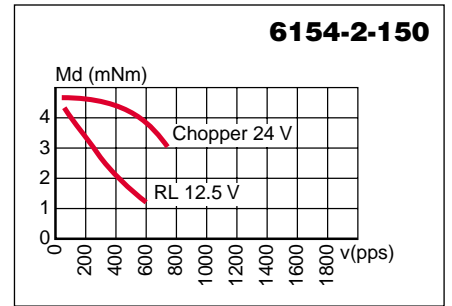

**Caractéristiques dynamiques**  
**Dynamische Daten**  
**Dynamic characteristics**

**Caractéristiques statiques**  
**Statische Daten**  
**Static characteristics**

Possibilités d'exécutions adaptées sur demande.  
 Auf Wunsch werden kundenspezifische Anforderungen berücksichtigt.  
 Special requirements can be made to customer specification.