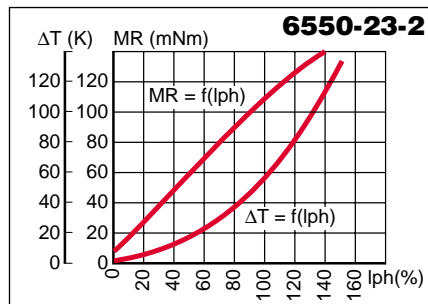

Caractéristiques dynamiques
Dynamische Daten
Dynamic characteristics

Caractéristiques statiques
Statische Daten
Static characteristics

Possibilités d'exécutions adaptées sur demande.
Auf Wunsch werden kundenspezifische Anforderungen berücksichtigt.
Special requirements can be made to customer specification.