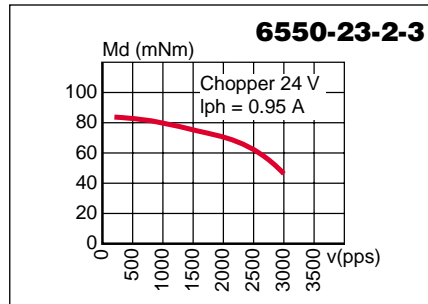

Caractéristiques dynamiques
Dynamische Daten
Dynamic characteristics

Caractéristiques statiques
Statische Daten
Static characteristics

Possibilités d'exécutions adaptées sur demande.
Auf Wunsch werden kundenspezifische Anforderungen berücksichtigt.
Special requirements can be made to customer specification.