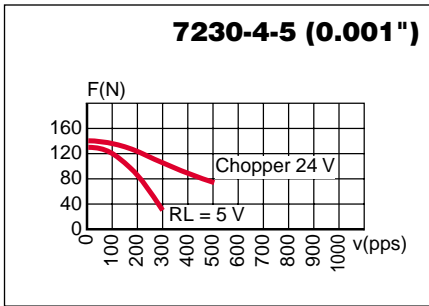

**Caractéristiques dynamiques**  
**Dynamische Daten**  
**Dynamic characteristics**

Possibilités d'exécutions adaptées sur demande.  
Auf Wunsch werden kundenspezifische Anforderungen berücksichtigt.  
Special requirements can be made to customer specification.