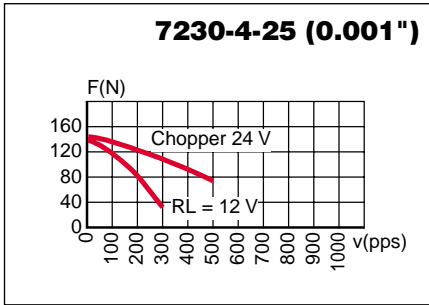

**Caractéristiques dynamiques**  
**Dynamische Daten**  
**Dynamic characteristics**

Possibilités d'exécutions adaptées sur demande.  
Auf Wunsch werden kundenspezifische Anforderungen berücksichtigt.  
Special requirements can be made to customer specification.