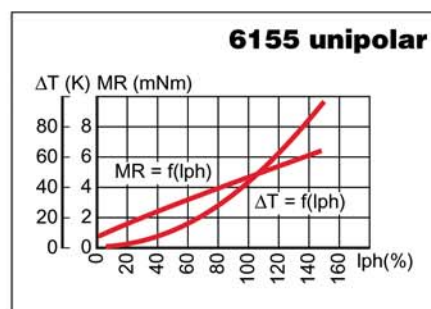

Caractéristiques statiques
Statische Daten
Static characteristics