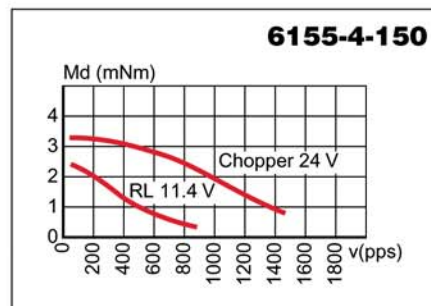

Caractéristiques dynamiques
Dynamische Daten
Dynamic characteristics