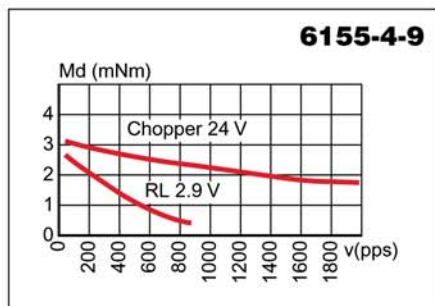

Caractéristiques dynamiques
Dynamische Daten
Dynamic characteristics