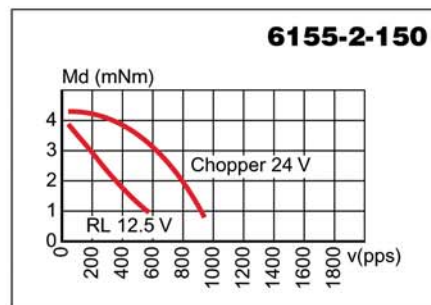

Caractéristiques dynamiques
Dynamische Daten
Dynamic characteristics