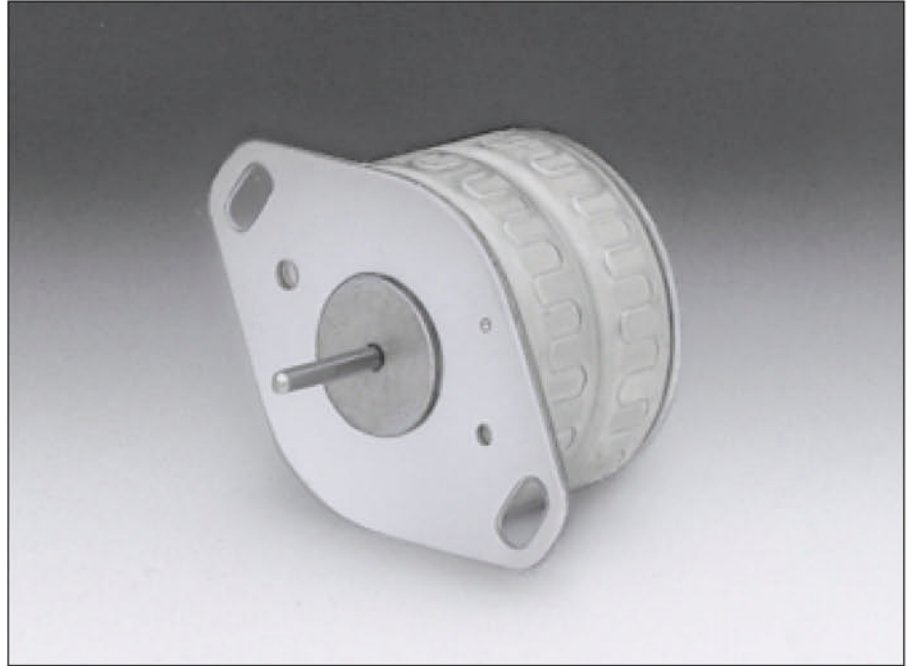

### 6155

**Angle de pas  
Schrittwinkel  
Step angle** 18 °

**Diamètre  
Durchmesser  
Diameter** 25.4 mm

**Poids  
Gewicht  
Weight** 36 g

**Couple de retenue  
Haltemoment  
Holding torque** 6.2/4.6 mNm

		Résistance de phase Phasenwiderstand Phase resistance $\Omega$	Induct. de phase Phaseninduktivität Phase inductance mH	Courant de phase Phasenstrom Phase current A	Couple de retenue Haltemoment Holding torque mNm	Puissance nominale Nennleistung Nominal power W	Code câble Kabelcode Cable-code	
<b>bipolar</b>	<b>6155-2-9</b>	9	6	0.288	6.2	1.5	rose rosa pink	
	<b>6155-2-36</b>	36	23	0.144	6.2	1.5	rouge rot red	
	<b>6155-2-150</b>	150	102	0.070	6.2	1.5	bleu blau blue	
<b>unipolar</b>	<b>6155-4-9</b>	9	3	0.288	4.6	1.5	rose rosa pink	
	<b>6155-4-36</b>	36	12	0.144	4.6	1.5	rouge rot red	
	<b>6155-4-150</b>	150	48	0.070	4.6	1.5	bleu blau blue	