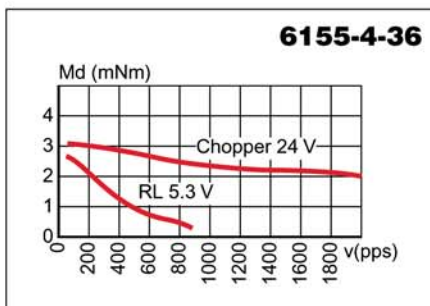

Caractéristiques dynamiques
Dynamische Daten
Dynamic characteristics