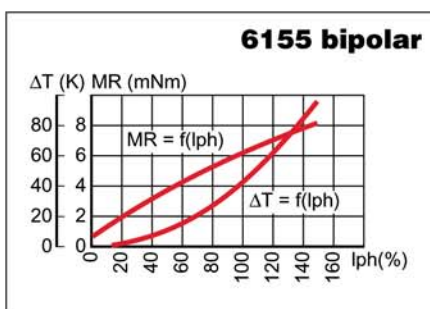

Caractéristiques statiques
Statische Daten
Static characteristics