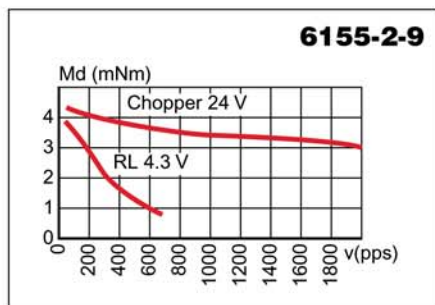

Caractéristiques dynamiques
Dynamische Daten
Dynamic characteristics