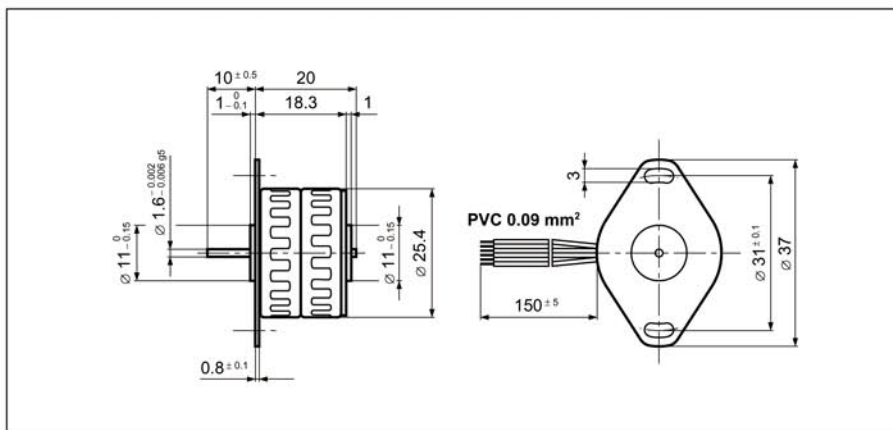

### 6155

**Angle de pas  
Schrittwinkel  
Step angle** 18 °

**Diamètre  
Durchmesser  
Diameter** 25.4 mm

**Poids  
Gewicht  
Weight** 36 g

**Couple de retenue  
Haltemoment  
Holding torque** 6.2/4.6 mNm

		Résistance de phase Phasenwiderstand Phase resistance $\Omega$	Induct. de phase Phaseninduktivität Phase inductance mH	Courant de phase Phasenstrom Phase current A	Couple de retenue Haltemoment Holding torque mNm	Puissance nominale Nennleistung Nominal power W	Code câble Kabelcode Cable-code	
<b>bipolar</b>	<b>6155-2-9</b>	9	6	0.288	6.2	1.5	rose rosa pink	
	<b>6155-2-36</b>	36	23	0.144	6.2	1.5	rouge rot red	
	<b>6155-2-150</b>	150	102	0.070	6.2	1.5	bleu blau blue	
<b>unipolar</b>	<b>6155-4-9</b>	9	3	0.288	4.6	1.5	rose rosa pink	
	<b>6155-4-36</b>	36	12	0.144	4.6	1.5	rouge rot red	
	<b>6155-4-150</b>	150	48	0.070	4.6	1.5	bleu blau blue	

Pas/t Schritte/U Steps/rev	<b>20</b>
Précision/pas Schrittgenauigkeit Step accuracy	<b>± 10 %</b>
Inertie du rotor Rotorträgheitsmoment Rotor inertia	<b>1.1 gcm<sup>2</sup></b>
Classe d'isolation Isolationsklasse Insulation class	<b>E 120 °C</b>
Protection Schutzart Protection	<b>DIN 40050 IP 30</b>
Tension d'essai Prüfspannung Test voltage	<b>500 VAC</b>
Couple résiduel Restmoment Detent torque	<b>0.65 mNm</b>