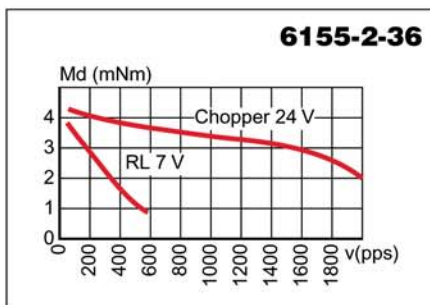

Caractéristiques dynamiques
Dynamische Daten
Dynamic characteristics